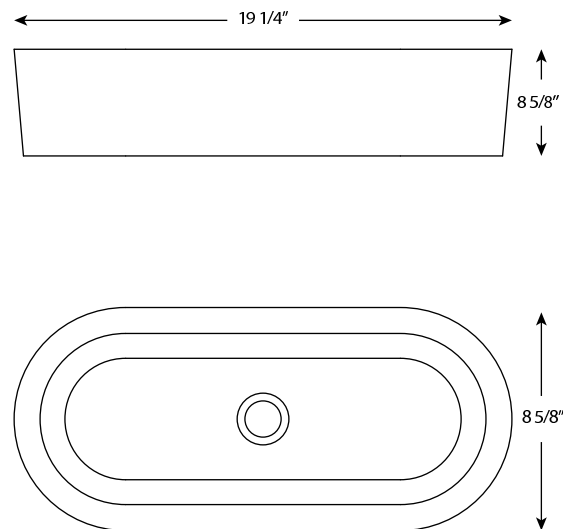

Matching free standing sink available
20 1/2" x 14 1/2" x 4 3/4"

Évier autoportant disponible
20 1/2" x 14 1/2" x 4 3/4"

FREESTANDING QUARTZ BATH
BAGNOIRE AUTOPORTANTE EN QUARTZ

60 1/2" x 31" x 23 1/8"

66 US GALLONS
249.8 L

BASIN
LAVABO

19 1/4" x 8 5/8" x 4 1/8"
490 x 220 x 105 mm

Quartz stone and resin
Resistant to stains, scratching & abrasions
No bacterial growth
High heat retention
25 year warranty

Pierre de Quartz et résine
Résiste aux taches, graffignes et rayons UV
Aucune croissance bactérienne
Rétention de chaleur élevée
Garantie 25 ans

Carmen

FREESTANDING QUARTZ BATH
BAGNOIRE AUTOPORTANTE EN QUARTZ

67 1/4" x 30" x 23 1/4"

73 US GALLONS
275 L

Quartz stone and resin
Resistant to stains, scratching & abrasions
No bacterial growth
High heat retention
25 year warranty

Évier autoportant disponible
21 7/8" x 14" x 4 3/4"