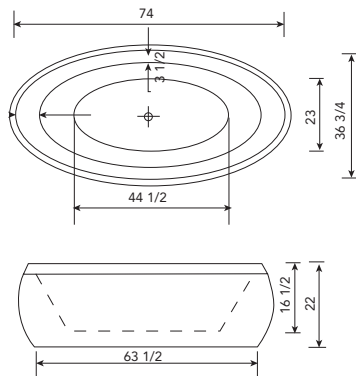

ELLIPSE
74FS37