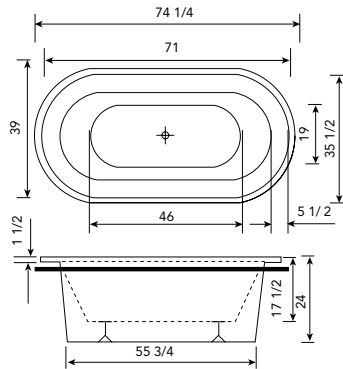

SPIRE
74FS39