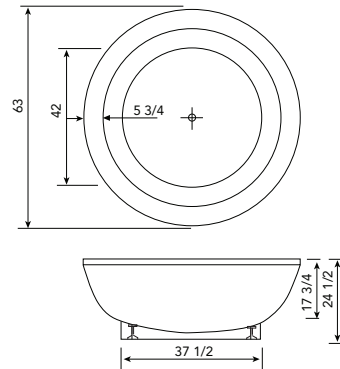

SPHERE
63FS63

60