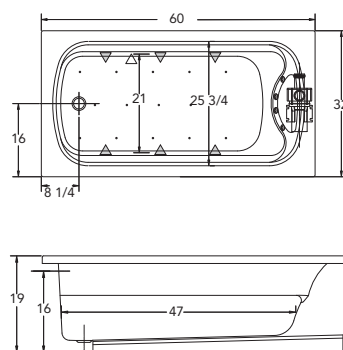

SPECTRUM I
50CT32

*with flange - avec bride de carrelage