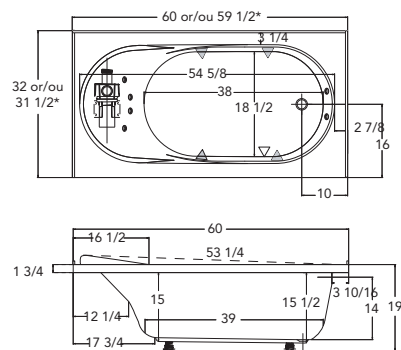

SPECTRUM I
50CT32

*with flange - avec bride de carrelage