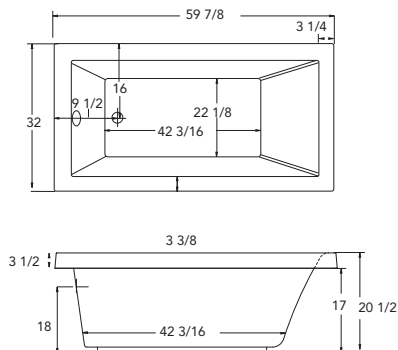

ZENDO I
60Z32