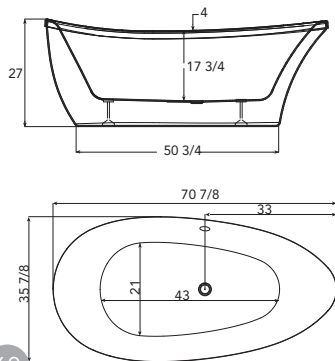

OMEGA
72FS36